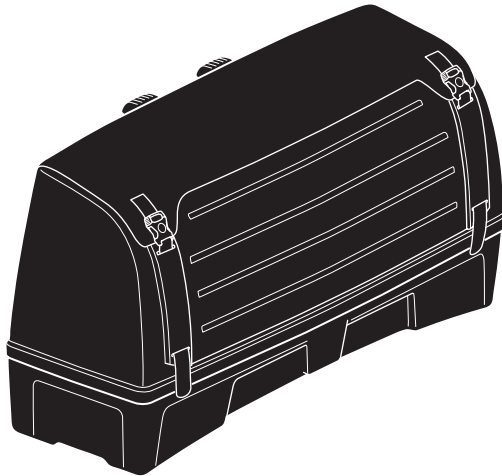

## Thule BackSpace 9171

# ➤ Instructions

917100

C.20151002  
501-8083-01

Max ↓ 			
40 kg	<b>18,7 kg</b>	<b>9 kg</b>	<b>Max 12,3 kg</b>
50 kg			<b>Max 22,3 kg</b>
60 kg			<b>Max 32,3 kg</b>
70 kg			<b>Max 42,3 kg</b>
>80 kg			<b>Max 50 kg</b>