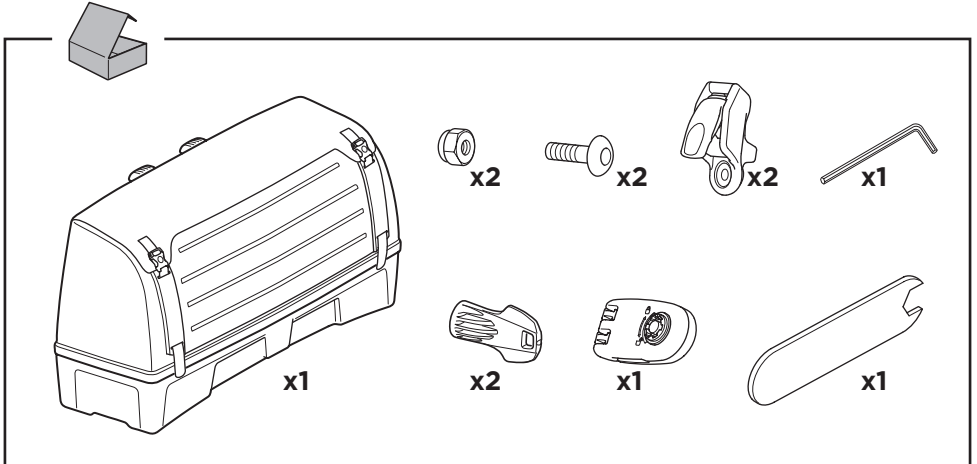

## Thule BackSpace 9171

# ➤ Instructions

917100

C.20151002  
501-8083-01

Max ↓ 			
40 kg	<b>18,7 kg</b>	<b>9 kg</b>	<b>Max 12,3 kg</b>
50 kg			<b>Max 22,3 kg</b>
60 kg			<b>Max 32,3 kg</b>
70 kg			<b>Max 42,3 kg</b>
>80 kg			<b>Max 50 kg</b>