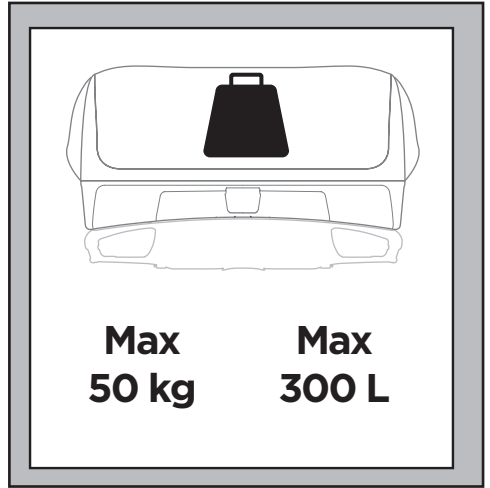

## Thule BackSpace 9171

# ➤ Instructions

917100

C.20151002  
501-8083-01

Max ↓ 			
40 kg	<b>18,7 kg</b>	<b>9 kg</b>	<b>Max 12,3 kg</b>
50 kg			<b>Max 22,3 kg</b>
60 kg			<b>Max 32,3 kg</b>
70 kg			<b>Max 42,3 kg</b>
>80 kg			<b>Max 50 kg</b>