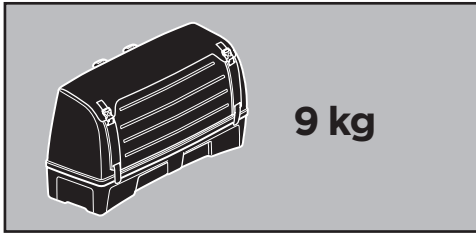

## Thule BackSpace 9171

# ➤ Instructions

917100

C.20151002  
501-8083-01

Max ↓ 			
40 kg	<b>18,7 kg</b>	<b>9 kg</b>	<b>Max 12,3 kg</b>
50 kg			<b>Max 22,3 kg</b>
60 kg			<b>Max 32,3 kg</b>
70 kg			<b>Max 42,3 kg</b>
>80 kg			<b>Max 50 kg</b>